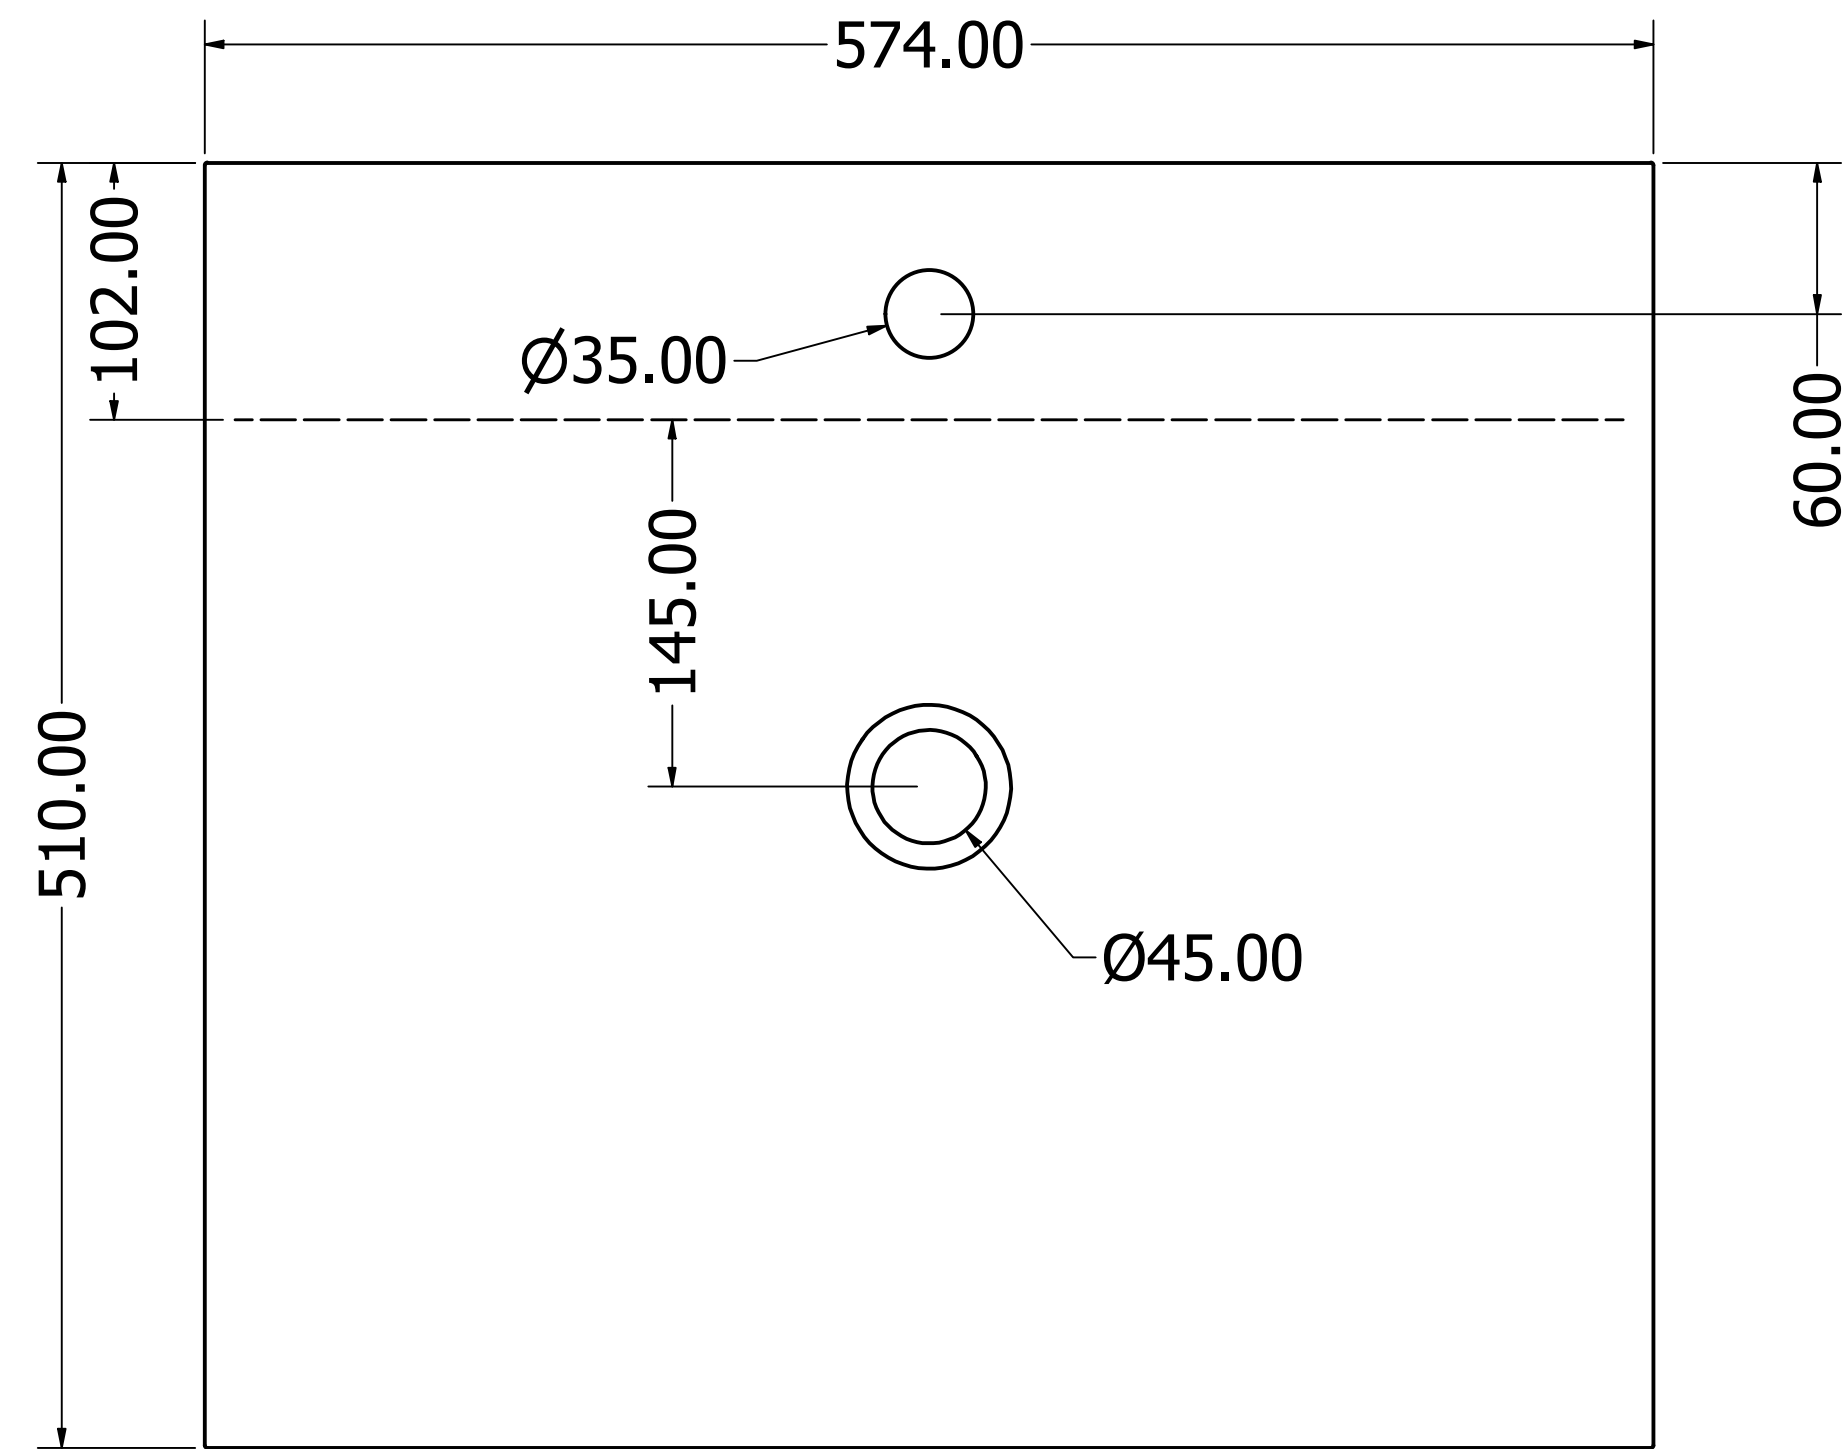

8 7 6 5 4 3 2 1

D

D

C

C

B

B

B

B

A

A

8 7 6 5 4 3 2 1

S T U D E R
EXCLUSIVE SURFACES

Typ: VARIANTA BPF 850

Date: 12.12.2023.

Mst. 1 / 3