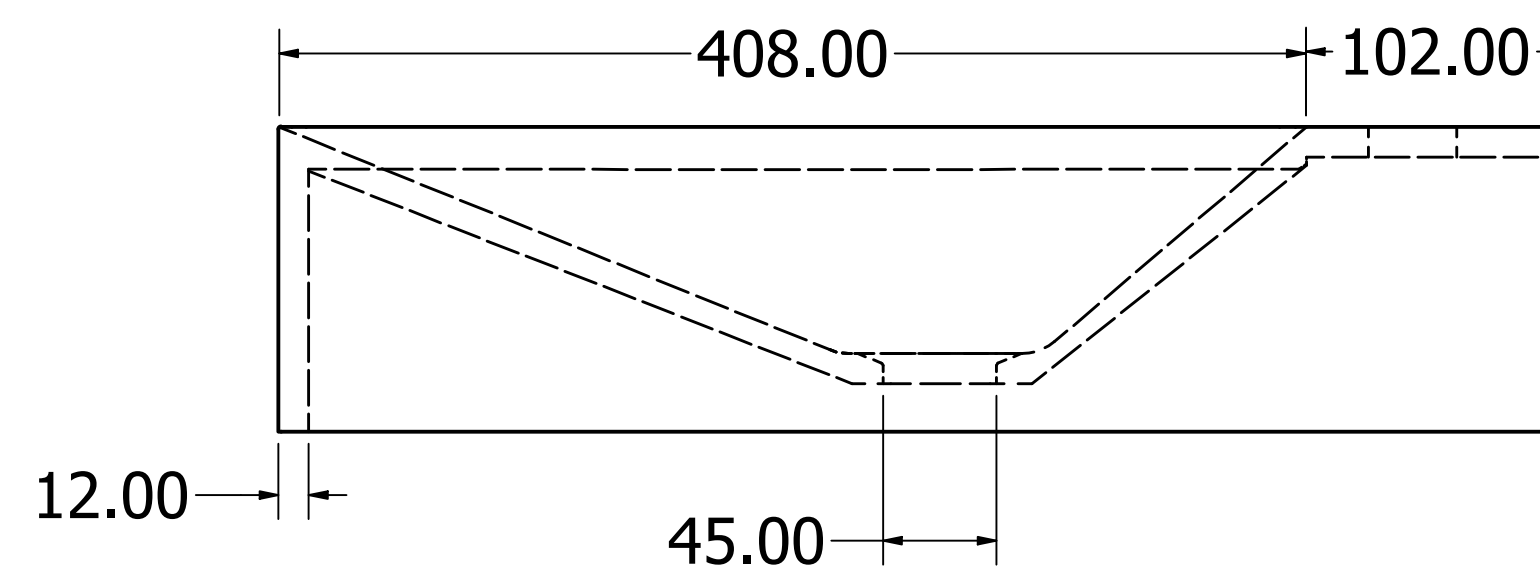

B

B

A

A

8 7 6 5 4 3 2 1

S T U D E R
EXCLUSIVE SURFACES

Typ: VARIANTA BPF 850

Date: 12.12.2023.

Mst. 1 / 3

Studer Handels AG
Harbirbenweg 1
8181 Höri

Telefon: 044 823 18 80
www.studerhandels.ch
info@studerhandels.ch

Alle Abmessungen in mm. Farbe und Abmessungen können aufgrund des Produktionsprozesses geringfügig abweichen. Weitergabe sowie Verfielfältigung dieser Unterlage und Mitteilung ihres Inhalts ist nicht gestattet., soweit nicht ausdrücklich zugestanden.